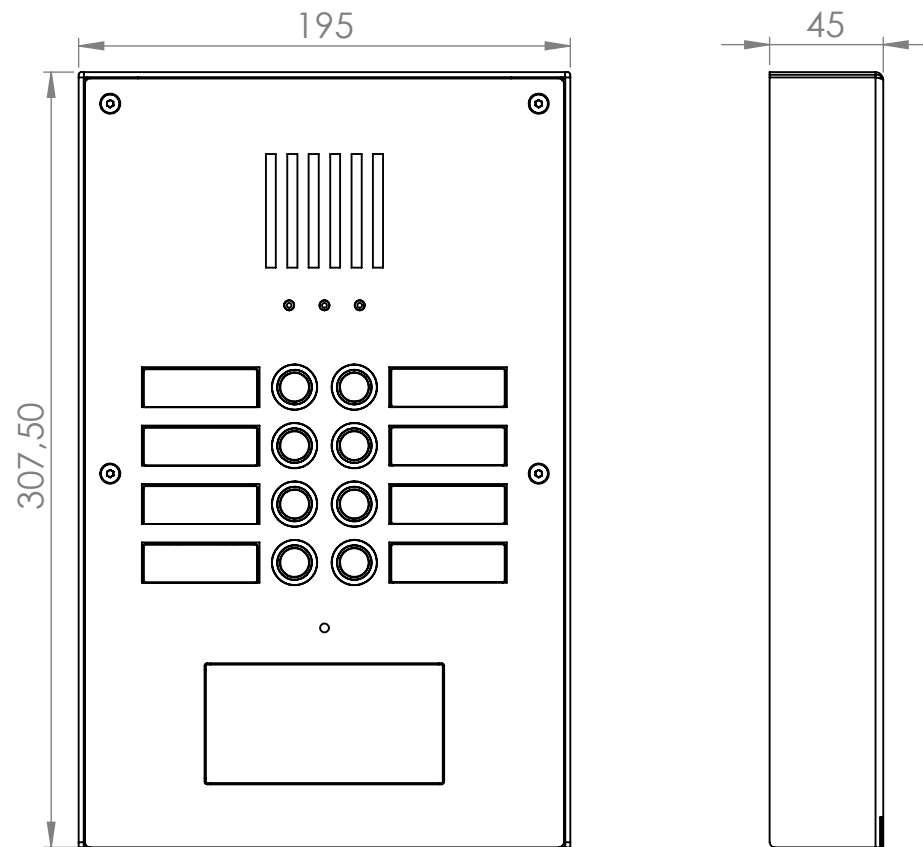

Ordre

Visualisering

Kunde: W. Johansen El Aps
Reference: E/F Vinkelagerbo
Ordrenummer: 6524

Tegning 1:3 @ A4